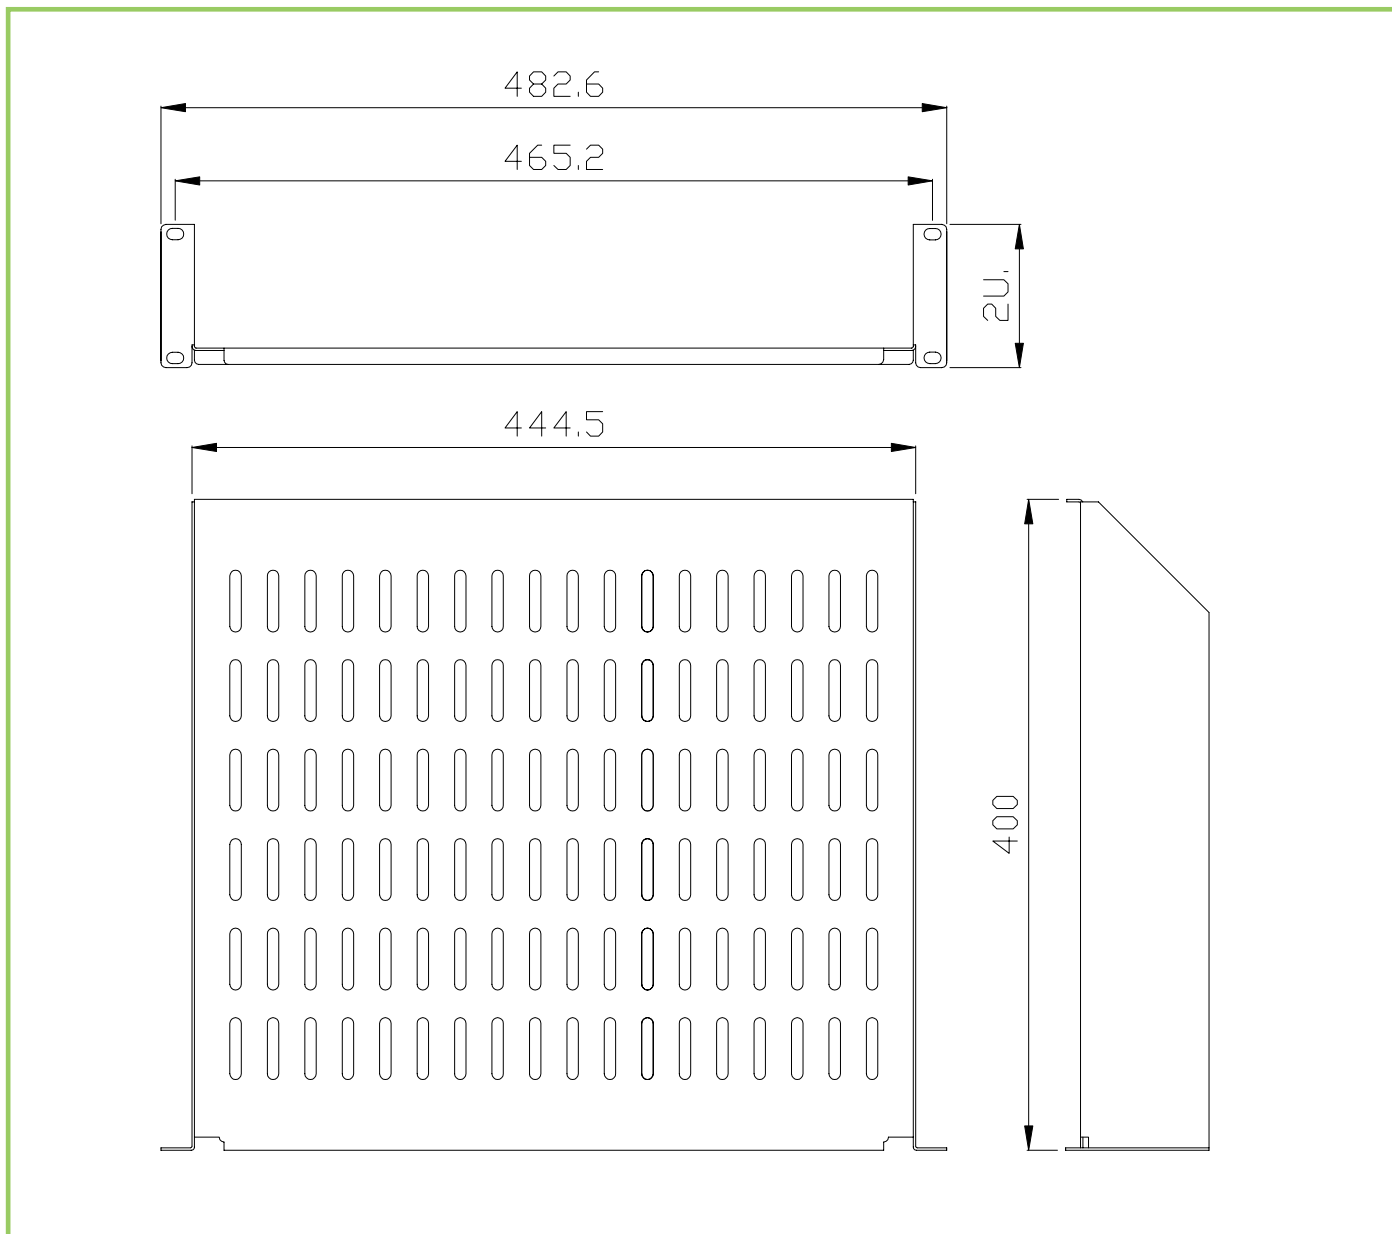

REF : 49PM2U400G

Plateau modem 19" Prof. 400 mm - 2U

Caractéristiques générales

- Tôle acier 15/10
- Peinture poudre époxy Gris anthracite RAL 7016
- Montage sur montants 19 " AV
- Capacité de charge de 30 kg
- Conditionnement : unitaire
- Poids : 3 kg