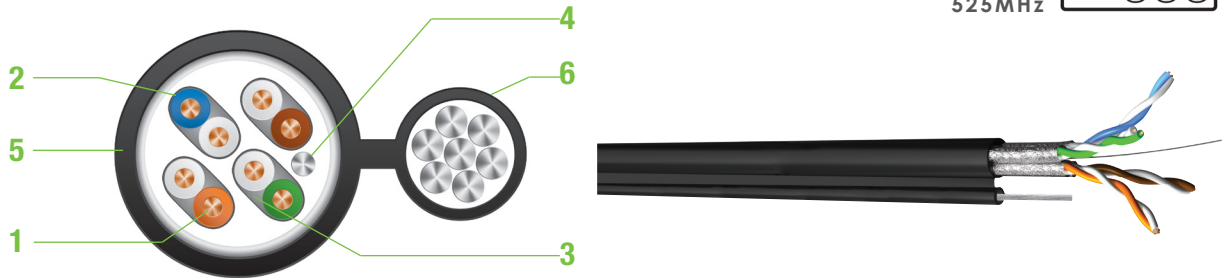

## 5254PEAM

Câble aérien CAT6A U/FTP 4 paires 525MHz gaine PE

- 1. **Conducteur** : Cuivre nu monobrin AWG23
- 2. **Isolant** : PE Skin Foam Skin
- 3. **Blindage individuel** : Aluminum/Polyester foil - couverture  $\geq 100\%$
- 4. **Drain de masse** : Cuivre étamé monobrin
- 5. **Gaine extérieure** : PE - Noir RAL 9005
- 6. **Porteur** : Fils acier 7x0.8mm

## DESCRIPTIONS

Le câble écrané paire à paire U/FTP 5254PEAM est équipé d'un porteur acier permettant une installation en aérien. Sa gaine extérieure en polyéthylène est résistante aux UV, à la pluie et l'ozone. Il est la solution adéquate pour une application aéroportée en extérieur.

Ses performances excèdent les limites imposées par les standards de câblage grâce à une construction adaptée et à une qualité de blindage qui lui assure un débit de transmission élevé à un taux d'erreur faible même à haute fréquence, jusqu'à 525Mhz.

### INFORMATION DE COMMANDE

CABLE 4 PAIRES			
REF	DESCRIPTION	DIAMETRE EXTERIEUR	CONDITIONNEMENT
5254PEAM	CABLE AERIEN CAT6A U/FTP 4 PAIRES GAINÉ PE	7.3 mm	TOURET 500M