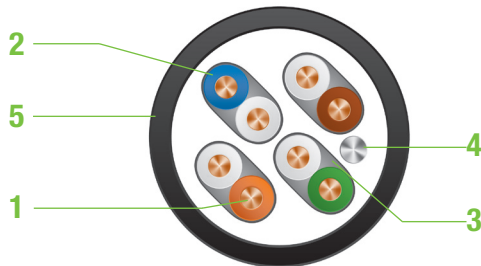

## 5254SHINOUT

Câble CAT6A U/FTP 4 ou 2x4 paires 525MHz LSZH Intérieur Extérieur

1. Ame : cuivre solide AWG23
2. Isolant : PE Skin Foam Skin
3. Blindage individuel : Ruban Aluminium/Polyester couverture 110%
4. Drain de masse : Cuivre solide etamé
5. Gaine extérieure : LSZH - Noir Int/Ext

## DESCRIPTIONS

Le câble PIMF, 5254SHINOUT, est utilisé dans le cas de solutions de câblages blindées pour des configurations horizontales ou verticales. Ses performances excèdent les limites imposées par les standards de câblage grâce à une construction adaptée et à une qualité de blindage lui assurant un débit de transmission élevé à un taux d'erreur faible même à haute fréquence, jusqu'à 525Mhz. Sa gaine spéciale en LSZH permet une utilisation sur des applications intérieures et extérieures.

L'association du blindage individuel et d'un assemblage de grande technicité lui offre une haute immunité électromagnétique : atténuation couplage > 75 dB.