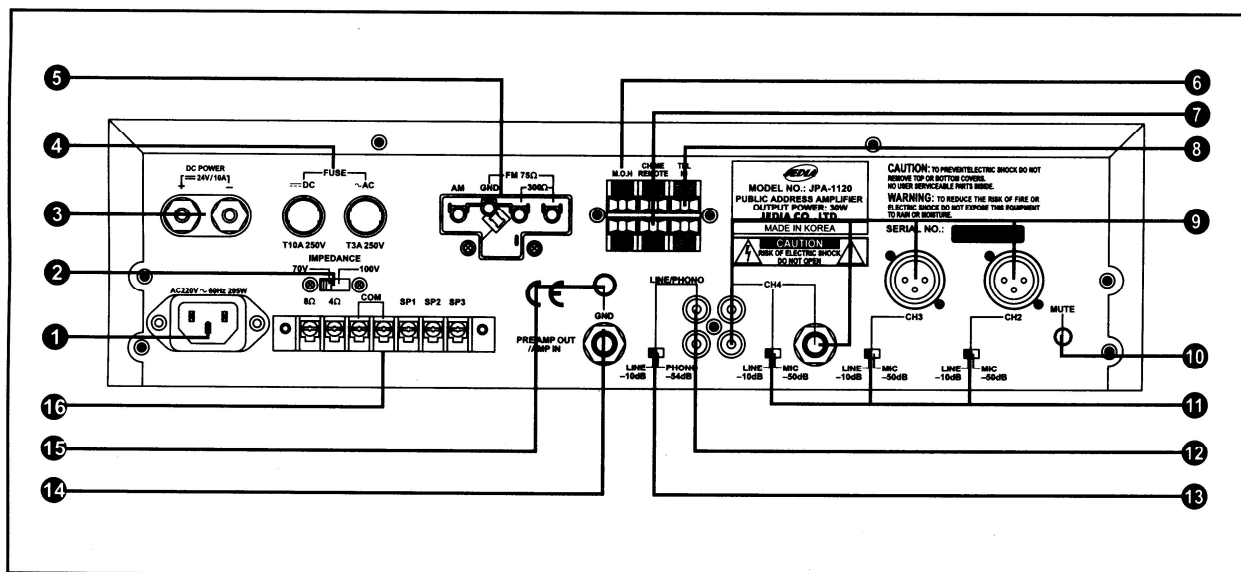

REF : ACBAM 60 CD

AXCEB

Amplificateur de puissance 4 zones – 60 W
Lecteur de CD / MP3 / Tuner AM / FM / USB

Ed. 1 06/14 MC

Commandes – face arrière

1	Alimentation
2	Réglage d'impédance
3	Entrée 24 V
4	Fusibles (AC & DC)
5	Prise antenne (FM – AM – GND)
6	Prise source musique
7	Entrée sonnerie
8	Entrée telephone
9	Entrée jacks canaux 2 – 4
10	Contrôle Mute
11	Bouton switch micro / ligne
12	Entrée jack ligne / phono
13	Bouton switch phono / ligne
14	Sortie Pré ampli / entrée ampli
15	Mise à la terre
16	Entrée HP