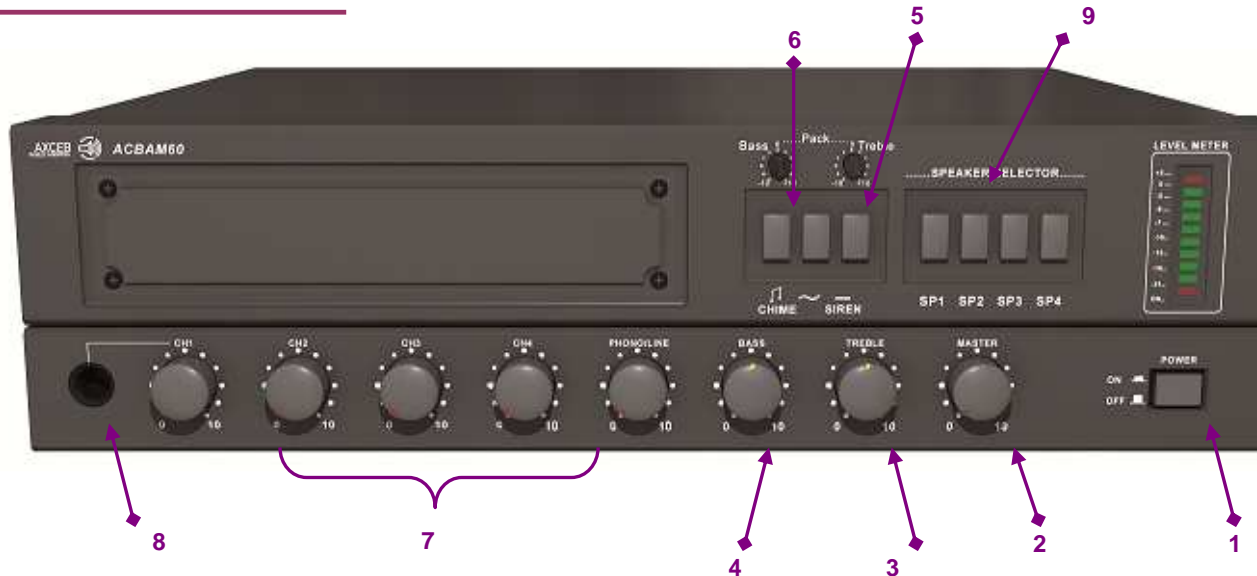

L'amplificateur ACBAM 60 peut être utilisé avec le pupitre microphone ACBAM10.

Caractéristiques techniques

ACBAM 60

PUISSANCE DE SORTIE ➤ 100 V / 70 v (switch) :	1 x 60 W RMS 4 x puissance modulable
TAUX DE DISTORTION	< 1 % @ 1KHz
SENSIBILITE - IMPEDANCE D'ENTRÉE ➤ MIC/LIGNE 1 à 4 ➤ PHONE 5	MIC 3 mV Line 300 mV 2.40 Mv
SORTIES ➤ HAUT-PARLEURS ➤ EGALISEUR: ➤ 0dB	70 ou 100 V / 4 et 8 Ω
BANDE PASSANTE :	80 – 15 0000 Hz, -3dB
RAPPORT SIGNAL / BRUIT ➤ LIGNE: ➤ MICRO:	> 80 dB (évalué) > 70 dB (évalué)
TEMPERATURE D'UTILISATION	0 à 40° C
ALIMENTATION UTILISATION SECOURS	230 V / 50 Hz 24 V
CONSOMMATION SECOURS	630 VA 27 A
DIMENSIONS	420 x 110 x 320 - 3 U
POIDS	10 Kg

REF : ACBAM 60 CD

AXCEB

Amplificateur de puissance 4 zones – 60 W
Lecteur de CD / MP3 / Tuner AM / FM / USB

Ed. 1 07/14 MC

Commandes – face avant

1	Mise sous tension de l'appareil
2	Volume master
3	Réglage des aigus
4	Réglage des graves
5	Sirène – bouton ~ : sirène en mode répétition et bouton - : sirène en mode continu
6	Commande gong
7	Réglage des entrées CH1 / CH2 / CH3 / CH4 / CH5 lines
8	Entrée jack canal 1
9	Sélection zone 1 / zone 2 / zone 3 et appel général
10	Emplacement réservé à l'insertion d'une source audio