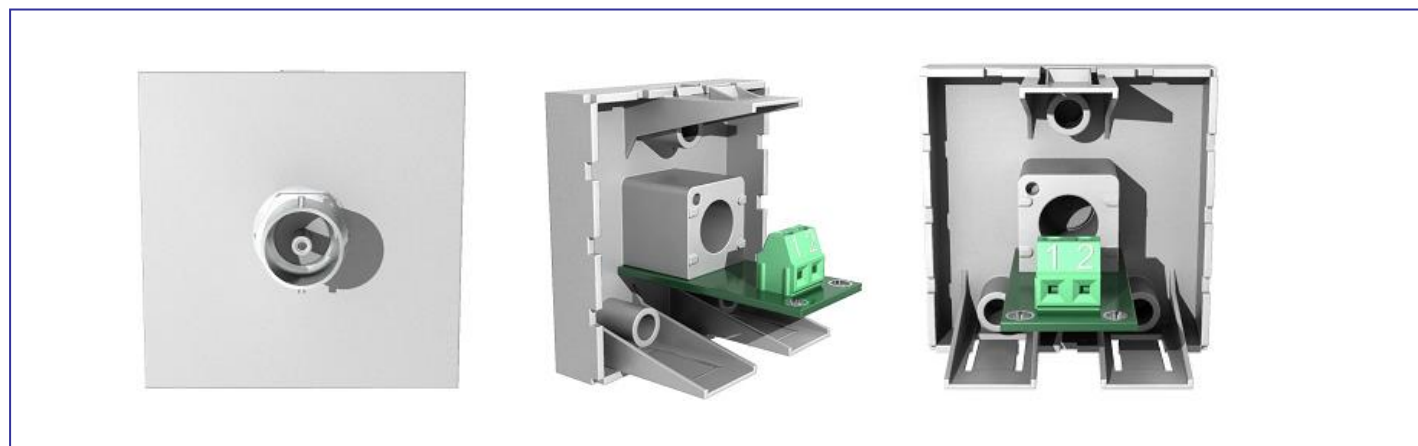

**REF : AM1B1C1**

Plastron BNC avec embase BNC femelle à visser

## DESCRIPTIF DU PLASTRON

### Descriptif :

- Plastron avec 1 embase BNC femelle
- Sortie sur borniers à visser
- Format 45 x 45
- 3 accroches
- Couleur : Blanc (RAL 9005)

### Référence :

|   |   |   |
|---|---|---|
|  |   |  |
| AM1B1C1   | Plastron 45 x 45 avec embase BNC femelle<br>Sortie sur bornier à visser | Unité   |