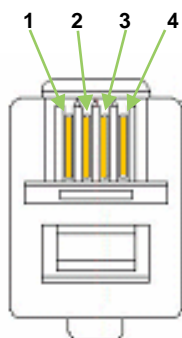

Description

- Câble plat souple blanc 4 x AWG28
- Plug RJ11 non blindé (référence : RJP6/4)
- Plug RJ45 non blindé avec une entrée plate
- Disponible en 2 longueurs
- Conditionnement : unitaire
- Sticker Axcity sur l'emballage du produit

Schéma de câblage

Contact	Couleur coté RJ11	Couleur coté RJ45
1	Jaune	Jaune
2	Vert	Vert
3	Rouge	Rouge
4	Noir	Noir

Références produits

Références	CORDRJ11RJ4505BL	CORDRJ11RJ4510BL
Désignation	Cordon téléphonique blanc RJ11 / RJ45 0.5m	Cordon téléphonique blanc RJ11 / RJ45 10m
Conditionnement	Unitaire	Unitaire