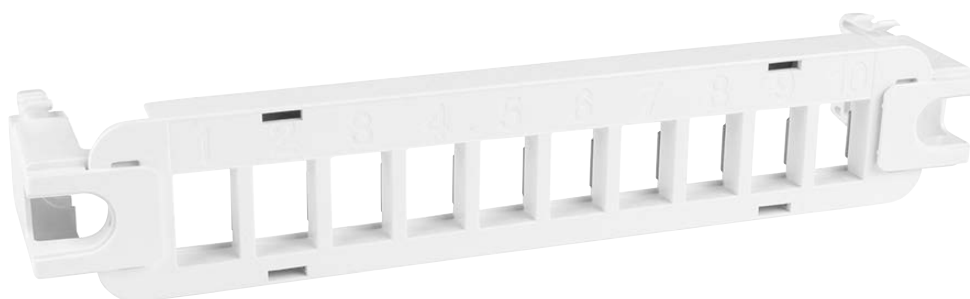

## AXIPAN10

Panneau RJ45 10 ports au format keystone pour coffret de communication ASBNEP1x01

## Bénéfices

- Panneau RJ45 10 ports avec identification numérique
- Grille de masse intégrée
- Fixation sans écrou cage

## DESCRIPTION

Le panneau RJ45 10 ports AXIPAN10 vous permettra d'étendre le nombre de prises de vos coffrets de communication ASBNEPxx01.

Equipé d'une grille de masse il assure une mise à la terre de votre solution de câblage.