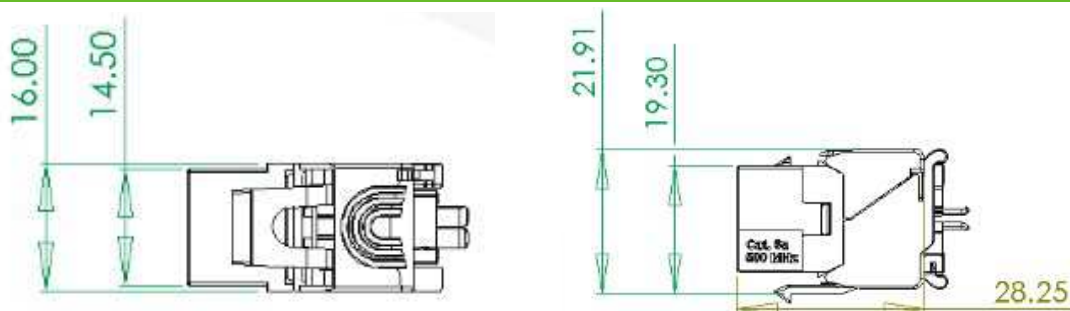

REF: BC6FSTLy

Connecteur RJ45 blindé 360° CAT6 keystone sans outil

Propriétés électriques

Résistance de contact	≤ 20 mΩ IEC 60512-2-1 Test 2a
Resistance d'entrée / sortie	≤ 200 mΩ IEC 60512-2-1 Test 2a
Résistance d'isolation	≥ 500 MΩ à 100V d.c. IEC 60512-3-1 Test 3a
Tenue en tension	≥ 1000V d.c. contact / contact ≥ 1500V d.c. contact / blindage (IEC 60512-4-1 Test 4a Method A)
Intensité	≤ 0.175mA par conducteur
Cycle d'insertion	> 750
Tension d'utilisation	≤ 72V d.c.
Capacité de puissance	≤ 30W
Perturbation de vibration	≤ 10μs (3 axes) (IEC 60512-4-1 Test 2e)

Dessin 3D

Produits associés

Réf.	Désignation	Conditionnement
BCDUSTSHBL8	Volet anti poussière blanc	8
BCDUSTSHB8	Volet anti poussière bleu	8
BCDUSTSHV8	Volet anti poussière vert	8
BCDUSTSHR8	Volet anti poussière rouge	8
BCDUSTSHJ8	Volet anti poussière jaune	8