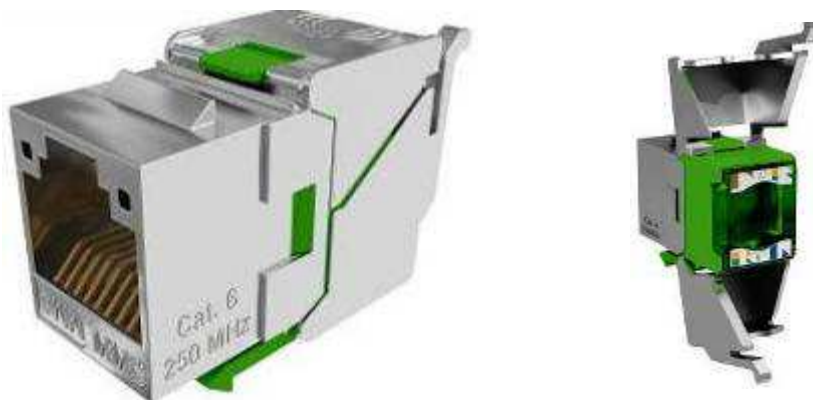

REF: BC6FSTLy

Connecteur RJ45 blindé 360° CAT6 keystone sans outil

Description

- Raccordement sans outil.
- Connecteur monobloc.
- Reprise de masse 360°, réalisée avec une bride qui s'adapte au diamètre du câble.
- Compatible avec un grand nombre de plastron (profondeur du connecteur de 28.25mm).
- Equipé d'un peigne d'insertion translucide permettant une vérification visuelle facile du câblage.
- Conforme à la norme ISO11801 Amd 2.0.
- Circuit imprimé optimisé pour améliorer les performances de la diaphonie en haute fréquence.
- Visibilité du code couleur pour assurer un contrôle visuel lors de la connexion.
- Point d'accroche directe pour reprise de masse du drain.
- Format type keystone universel.
- Volet anti poussière disponible en différents coloris. (rouge, jaune, bleu, blanc et vert).

Performances

CONNECTEUR	SYSTÈME
IEC 60603-7-5	EIA/TIA 568-C.2
EN 60603-7-5	ISO 11801
FCC Part 68 subpart F	EN 50173-1
TIA 570-B	IEEE 802.3 af PoE
UL 18663	IEEE 802.3 at PoEP

Propriétés techniques

Connexion sans outil avec CAD	Bronze + platine / Cu + SnPb 80µ"
Ø admissible du Conducteur monobrins et multibrins	De AWG26 à AWG22
Ø maximal d'isolation	1.3 mm
Ø maximal admissible du câble	8.5 mm
Contact	Bronze, platine Ni+Au 1.2µm
Corps métallique	ZAMAC
Code couleur	T568A et T568B

REF: BC6FSTLy

Connecteur RJ45 blindé 360° CAT6 keystone sans outil

Propriétés électriques

Résistance de contact	≤ 20 mΩ IEC 60512-2-1 Test 2a
Resistance d'entrée / sortie	≤ 200 mΩ IEC 60512-2-1 Test 2a
Résistance d'isolation	≥ 500 MΩ à 100V d.c. IEC 60512-3-1 Test 3a
Tenue en tension	≥ 1000V d.c. contact / contact ≥ 1500V d.c. contact / blindage (IEC 60512-4-1 Test 4a Method A)
Intensité	≤ 0.175mA par conducteur
Cycle d'insertion	> 750
Tension d'utilisation	≤ 72V d.c.
Capacité de puissance	≤ 30W
Perturbation de vibration	≤ 10μs (3 axes) (IEC 60512-4-1 Test 2e)