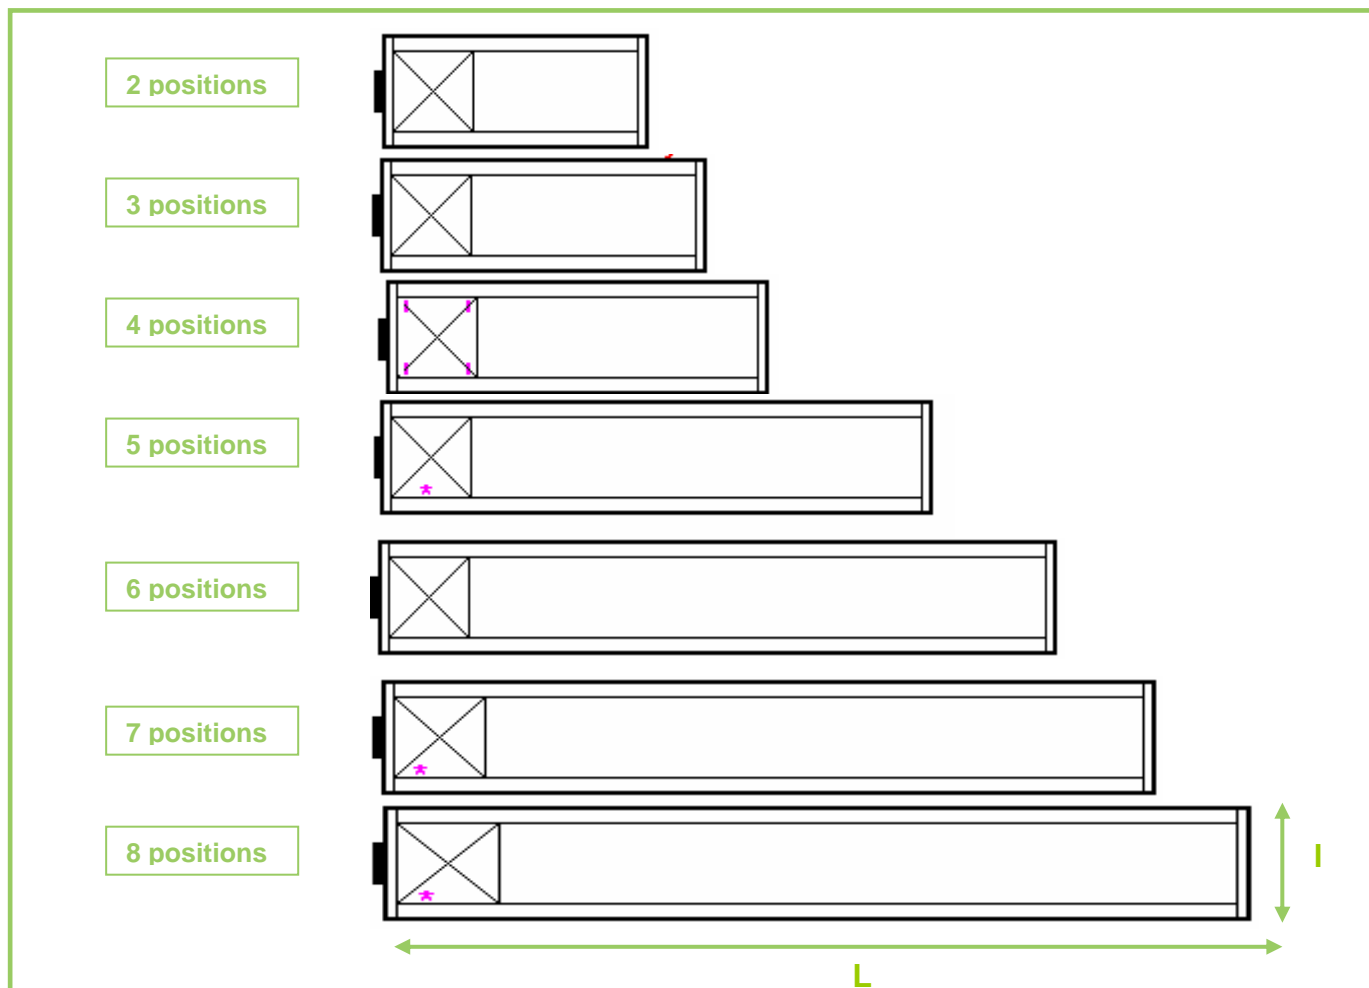

REF : BLOCCLIPxP

Boitiers aluminium format 45 x 45 mm

Caractéristiques générales

- Profilé aluminium anodisé couleur naturelle
- Presse étoupe pour passage du câble
- Fixations non fournies (BLOCFIX, BLOCMAGNETIQUE ou BLOCCABLEFIL)
- Conditionnement : unitaire

Références produits

 REF.	Nb de vide (45x45)	Nb de Cache (45x45)	L x l
BLOCCLIP2P	2	1	145 x 59 mm
BLOCCLIP3P	3	1	190 x 59 mm
BLOCCLIP4P	4	1	235 x 59 mm
BLOCCLIP5P	5	1	280 x 59 mm
BLOCCLIP6P	6	1	325 x 59 mm
BLOCCLIP7P	7	1	370 x 59 mm
BLOCCLIP8P	8	1	415 x 59 mm