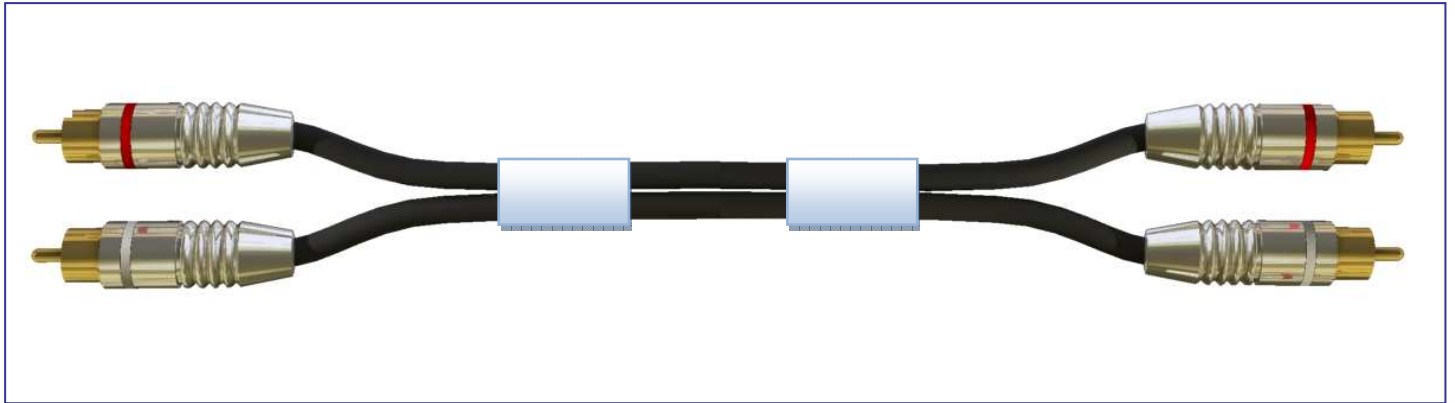

CARR2x

S2CEB
AUDIO VIDEO BROADCAST

Cordon audio – 2 x RCA mâles / 2 x RCA mâles

Ed. 1 12/15

INFORMATIONS PRODUIT

Câble :

Référence : DUAL22 HQ

Construction : asymétrique 2 x 0.22 mm²

Gaine : PVC extra souple noir

Ø nom. : 5.00 x 9.00 mm

Connecteurs :

Extrémité A : RCA Mâle métal – bague de repérage blanche – **RCAMOB**

RCA Mâle métal – bague de repérage rouge - **RCAMOR**

Extrémité B : RCA Mâle métal – bague de repérage blanche – **RCAMOB**

RCA Mâle métal – bague de repérage rouge - **RCAMOR**

Référence :

 REF.	Longueur	 REF.	Longueur
CARR210	10 m	CARR220	20 m
CARR215	15 m		

Ce document est confidentiel, et est la propriété de CAE Groupe. CAE Groupe possède un copyright, et le document ne doit pas être copié ou changé sous aucune forme, complètement ou en partie sans permission écrite de CAE Groupe. Les caractéristiques portées sur cette fiche ne sont pas contractuelles, et sont susceptibles d'être modifiées sans préavis.