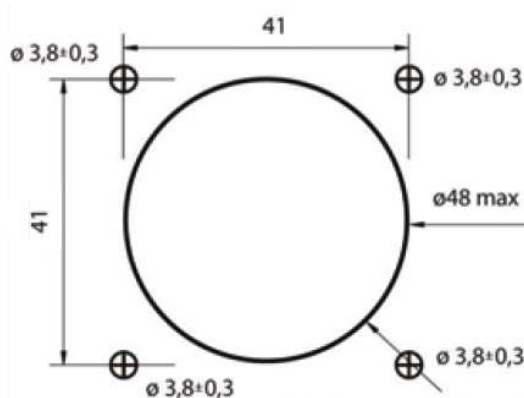

CARACTERISTIQUES TECHNIQUES

- Courant nominal : **23 Amps**
- Tension maximale : **600 VAC max.**
- Température d'utilisation : **-55 C° → +60 C°**
- Niveau protection : **IP67**
- Corps : **aluminium usiné**
- Finition : **noir haute résistance**
- Insert : **silicone**
- Ø câble entrée : **15 / 23 mm**
- Section conducteur : **1.50 / 2.50 mm²**
- Contacts Femelles : **laiton plaqué argent**

Dimensions

	A	B	C	Ø D	E	F
Dimensions - mm	57.20	41.05	57.20	47.70	37.40	4.00

Cotes de perçages

Référence

	Désignation	
CEF19	Embase femelle 19 points sans bague de verrouillage	A l'unité