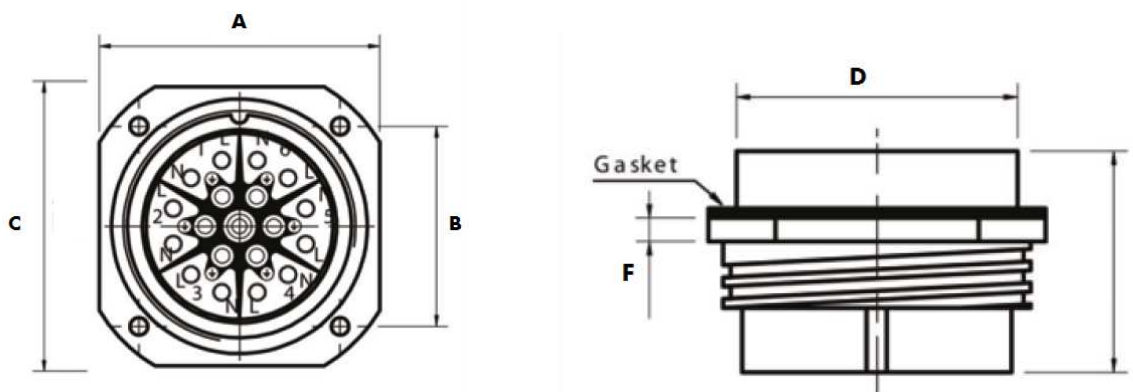

Embase Femelle 6 circuits sans bague de verrouillage
Gamme Showline

Ed. 1 06 /16 MC

DESCRIPTION

- Embase femelle 19 pts sans bague de verrouillage livrée avec 19 contacts femelles argent – réf. **CEF19**
- Compatible connecteurs Socapex

CARACTERISTIQUES TECHNIQUES

- Courant nominal : **23 Amps**
- Tension maximale : **600 VAC max.**
- Température d'utilisation : **-55 C° → +60 C°**
- Niveau protection : **IP67**
- Corps : **aluminium usiné**
- Finition : **noir haute résistance**
- Insert : **silicone**
- Ø câble entrée : **15 / 23 mm**
- Section conducteur : **1.50 / 2.50 mm²**
- Contacts Femelles : **laiton plaqué argent**

Dimensions

	A	B	C	Ø D	E	F
Dimensions - mm	57.20	41.05	57.20	47.70	37.40	4.00

Cotes de perçages

Référence

	Désignation	
CEF19	Embase femelle 19 points sans bague de verrouillage	A l'unité