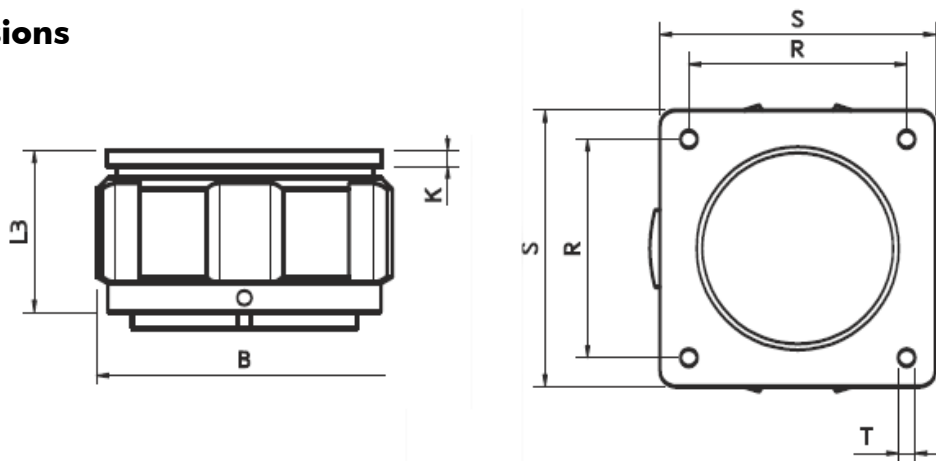

CEF25

S2CEB AUDIO VIDEO BROADCAST

Gamme Tourline

Embases femelles 25 contacts à bague de verrouillage

Ed. 1 06/16 MC

Dimensions

Nbre de contacts	Ø B max.	Ø L3 max.	K ± 0.2	R ± 0.1	S ± 0.3	T H13
25	53	41	4	34.9	44.5	3.7

Contacts

Genre	Section mm ²	AWG
Femelle	0.15 - 0.60	26 - 20

Capot

Ø A max.	B max.	C mini.
44 mm	36 mm	200 mm

Ce document est confidentiel, et est la propriété de CAE Groupe. CAE Groupe possède un copyright, et le document ne doit pas être copié ou changé sous aucune forme, complètement ou en partie sans permission écrite de CAE Groupe. Les caractéristiques portées sur cette fiche ne sont pas contractuelles, et sont susceptibles d'être modifiées sans préavis.