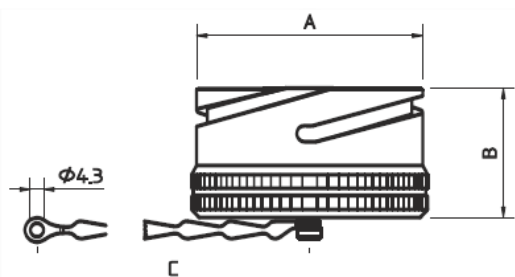

CEF25

S2CEB AUDIO VIDEO BROADCAST

Gamme Tourline

Embases femelles 25 contacts à bague de verrouillage

Ed. 1 06/16 MC

Dimensions

Nbre de contacts	Ø B max.	Ø L3 max.	K ± 0.2	R ± 0.1	S ± 0.3	T H13
25	53	41	4	34.9	44.5	3.7

Contacts

Genre	Section mm ²	AWG
Femelle	0.15 - 0.60	26 - 20

Capot

Ø A max.	B max.	C mini.
44 mm	36 mm	200 mm

Ce document est confidentiel, et est la propriété de CAE Groupe. CAE Groupe possède un copyright, et le document ne doit pas être copié ou changé sous aucune forme, complètement ou en partie sans permission écrite de CAE Groupe. Les caractéristiques portées sur cette fiche ne sont pas contractuelles, et sont susceptibles d'être modifiées sans préavis.