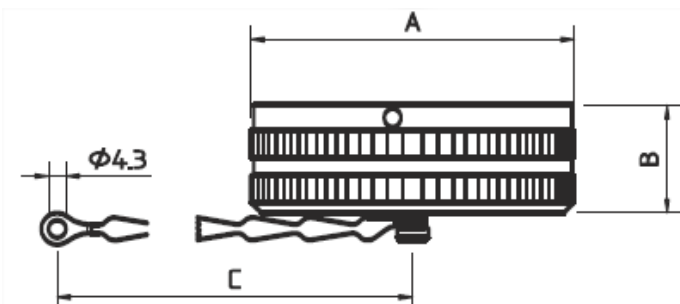

## Dimensions

Nbre de contacts	Ø A ± 0.15	K ± 0.2	L ± 0.3	M ± 0.4	Ø N Max.	R ± 0.1	S ± 0.3	T H13
85	65.5	4	37.3	22.2	59	55.6	69.8	4.3

## Contacts

Genre	Section mm <sup>2</sup>	AWG
Mâle	0.15 - 0.60	26 - 20

## Capot

Ø A max.	B max.	C mini.
73 mm	23 mm	200 mm

Ce document est confidentiel, et est la propriété de CAE Groupe. CAE Groupe possède un copyright, et le document ne doit pas être copié ou changé sous aucune forme, complètement ou en partie sans permission écrite de CAE Groupe. Les caractéristiques portées sur cette fiche ne sont pas contractuelles, et sont susceptibles d'être modifiées sans préavis.