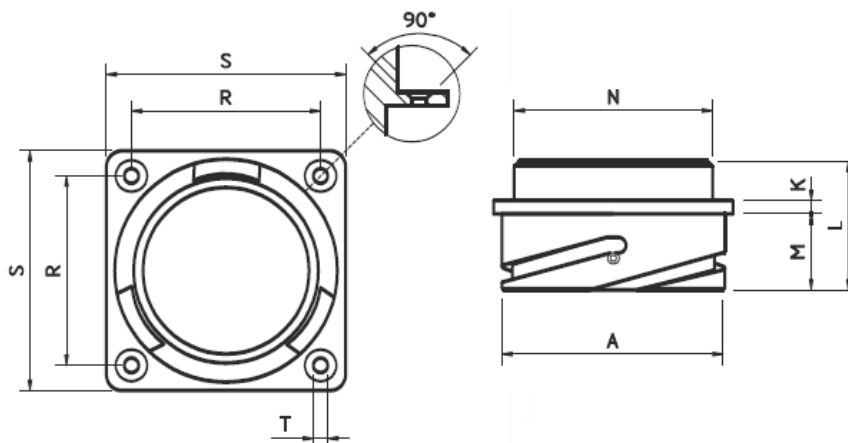

## Dimensions

Nbre de contacts	Ø A ± 0.15	K ± 0.2	L ± 0.3	M ± 0.4	Ø N Max.	R ± 0.1	S ± 0.3	T H13
85	65.5	4	37.3	22.2	59	55.6	69.8	4.3

## Capot

Ø A max.	B max.	C mini.
73 mm	23 mm	200 mm

Ce document est confidentiel, et est la propriété de CAE Groupe. CAE Groupe possède un copyright, et le document ne doit pas être copié ou changé sous aucune forme, complètement ou en partie sans permission écrite de CAE Groupe. Les caractéristiques portées sur cette fiche ne sont pas contractuelles, et sont susceptibles d'être modifiées sans préavis.