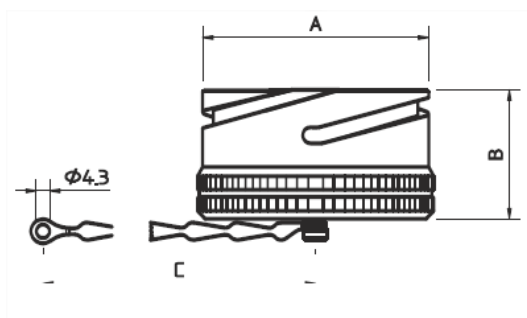

CFF85

Gamme Tourline

Fiches femelles 85 contacts à bague de verrouillage

S2CEB
AUDIO VIDEO BROADCAST

Ed. 1 06/16 MC

Nb de contacts	Ø B max.	Ø L1 max.	PG	Ø Câble	
				Mini.	Max.
85	79.50	174	29	14	25

Contacts

Genre	Section mm ²	AWG
Femelle	0.15 - 0.60	26 - 20

Capot

Ø A max.	B max.	C mini.
68.00 mm	36.00 mm	200 mm

Ce document est confidentiel, et est la propriété de CAE Groupe. CAE Groupe possède un copyright, et le document ne doit pas être copié ou changé sous aucune forme, complètement ou en partie sans permission écrite de CAE Groupe. Les caractéristiques portées sur cette fiche ne sont pas contractuelles, et sont susceptibles d'être modifiées sans préavis.