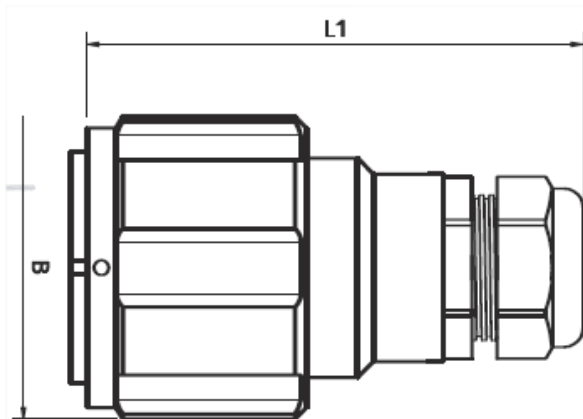

CFF85

Gamme Tourline

Fiches femelles 85 contacts à bague de verrouillage

S2CEB
AUDIO VIDEO BROADCAST

Ed. 1 06/16 MC

Nb de contacts	Ø B max.	Ø L1 max.	PG	Ø Câble	
				Mini.	Max.
85	79.50	174	29	14	25

Contacts

Genre	Section mm²	AWG
Femelle	0.15 - 0.60	26 - 20