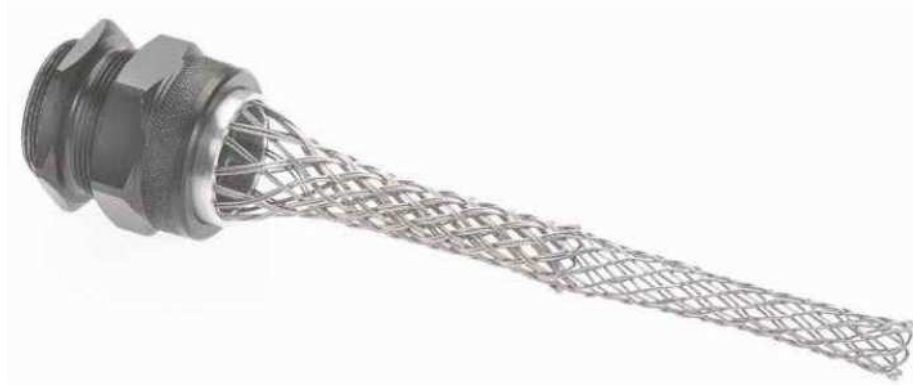

Genre	Section mm ²	AWG
Femelle	0.15 - 0.60	26 - 20

Capot

Ø A max.	B max.	C mini.
68.00 mm	36.00 mm	200 mm

Ce document est confidentiel, et est la propriété de CAE Groupe. CAE Groupe possède un copyright, et le document ne doit pas être copié ou changé sous aucune forme, complètement ou en partie sans permission écrite de CAE Groupe. Les caractéristiques portées sur cette fiche ne sont pas contractuelles, et sont susceptibles d'être modifiées sans préavis.

CFF85

Gamme Tourline

Fiches femelles 85 contacts à baque de verrouillage

Ed. 1 06/16 MC

Passe-fil

Références

 REF.	Désignation	
CFF85	Fiche femelle 85 points	A l'unité
CFF85C	Fiche femelle 85 points avec capot	A l'unité
CFF85TM	Fiche femelle 85 points avec passe-fil métal	A l'unité
CFF85TMC	Fiche femelle 85 points avec capot + passe-fil métal	A l'unité