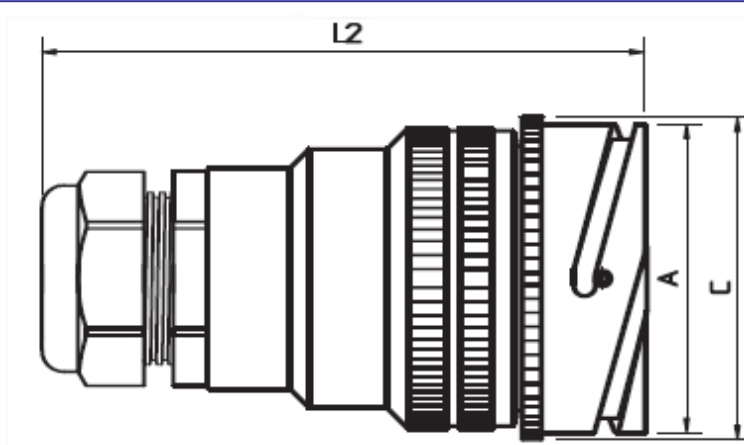

CFM150

S2CEB AUDIO VIDEO BROADCAST

Gamme Tourline

Fiches mâles 150 contacts sans bague de verrouillage

Ed. 1 06/16 MC

Nb de contacts	Ø A max.	Ø C max.	L2 max.	PG	Ø Câble	
					Mini.	Max.
150	65.5	69	181	36	24	32

Contacts

Genre	Section mm²	AWG
Mâle	0.15 - 0.60	26 - 20