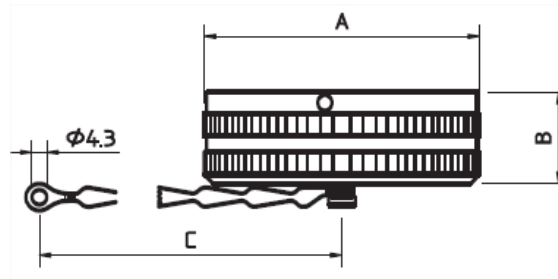

## Contacts

Genre	Section mm <sup>2</sup>	AWG
Mâle	0.15 - 0.60	26 - 20

## Capot

Ø A max.	B max.	C mini.
73 mm	23 mm	200 mm

Ce document est confidentiel, et est la propriété de CAE Groupe. CAE Groupe possède un copyright, et le document ne doit pas être copié ou changé sous aucune forme, complètement ou en partie sans permission écrite de CAE Groupe. Les caractéristiques portées sur cette fiche ne sont pas contractuelles, et sont susceptibles d'être modifiées sans préavis.