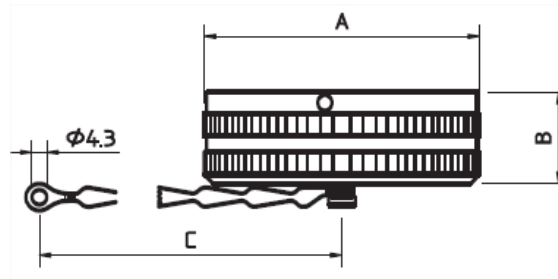

## Contacts

| Genre | Section mm <sup>2</sup> | AWG     |
|-------|-------------------------|---------|
| Mâle  | 0.15 - 0.60             | 26 - 20 |

## Capot

| Ø A max. | B max. | C mini. |
|----------|--------|---------|
| 73 mm    | 23 mm  | 200 mm  |

Ce document est confidentiel, et est la propriété de CAE Groupe. CAE Groupe possède un copyright, et le document ne doit pas être copié ou changé sous aucune forme, complètement ou en partie sans permission écrite de CAE Groupe. Les caractéristiques portées sur cette fiche ne sont pas contractuelles, et sont susceptibles d'être modifiées sans préavis.