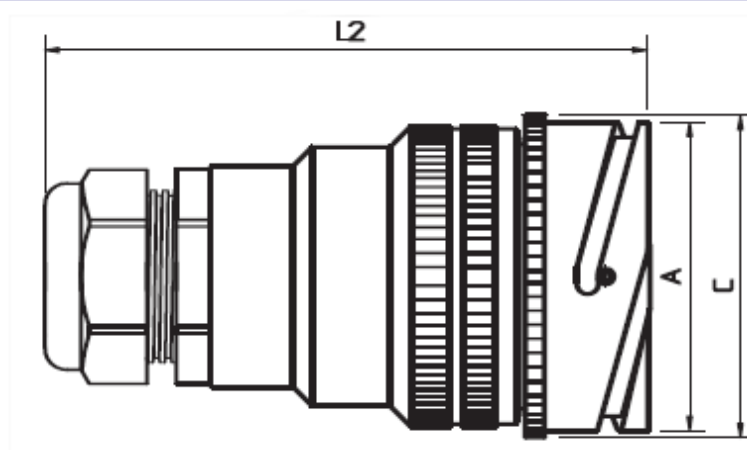

CFM85

S2CEB AUDIO VIDEO BROADCAST

Gamme Tourline

Fiches mâles 85 contacts sans bague de verrouillage

Ed. 1 06/16 MC

Nb de contacts	Ø A max.	Ø C max.	L2 max.	PG	Ø Câble	
					Mini.	Max.
85	65.5	69	173	29	14	25

Contacts

Genre	Section mm²	AWG
Mâle	0.15 - 0.60	26 - 20