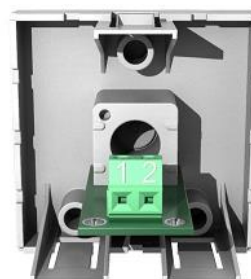

Plan de raccordement :

Repères Borniers	Signaux
1	Tresse coaxial
2	Ame coaxial

Réf. AM1B1CI – AM1RJCI

Références :

REF.	Longueur	REF.	Longueur
CHD0628LS15NC	5.00 m	CHD0628LS115NC	15.00 m
CHD0628LS110NC	10.00 m	CHD0628LS120NC	20.00 m