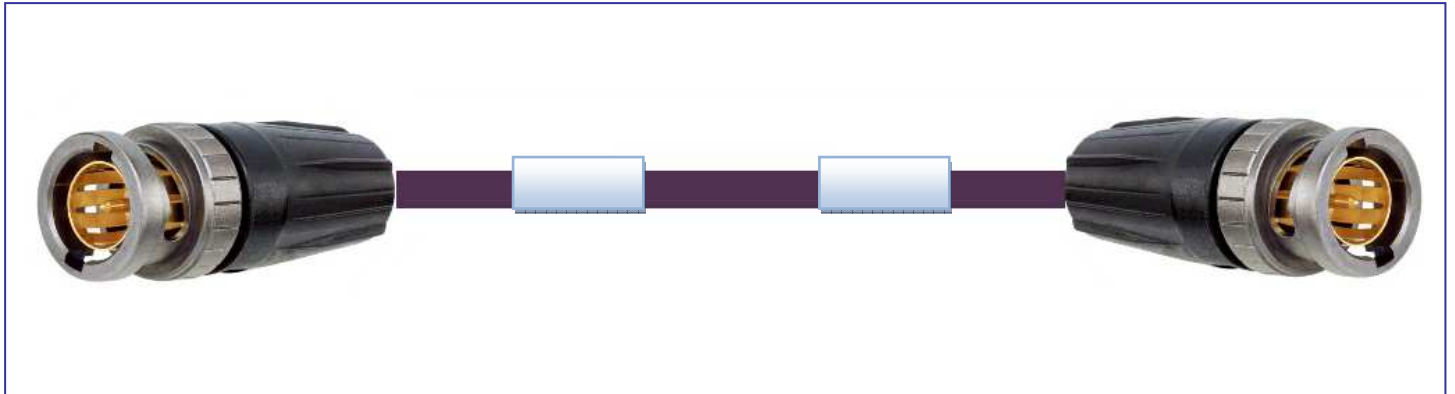

CHD0628LSZHxx

S2CEB 
AUDIO VIDEO BROADCAST

Cordon vidéo HDTV – BNC mâle / mâle

Ed. 2 12/15 MC

INFORMATIONS PRODUIT

Câble :

Référence : HD0628LSZH
Construction : 1 x 0.60 mm²
1^{ER} Blindage : Feuillard aluminium
2^{ème} Blindage : Tresse cuivre étamé
Gaine : LSZH violet
Ø nom. : 4.60 mm

Connecteurs :

Extrémité A : BNC mâle Neutrik – **NBNC75BFG7**
Extrémité B : BNC mâle Neutrik – **NBNC75BFG7**

Références :

 REF.	Longueur	 REF.	Longueur
CHD0628LSZH1025	0.25 m	CHD0628LSZH15	5 m
CHD0628LSZH1050	0.50 m	CHD0628LSZH110	10 m
CHD0628LSZH11	1 m	CHD0628LSZH115	15 m
CHD0628LSZH12	2 m	CHD0628LSZH120	20 m
CHD0628LSZH13	3 m	CHD0628LSZH125	25 m