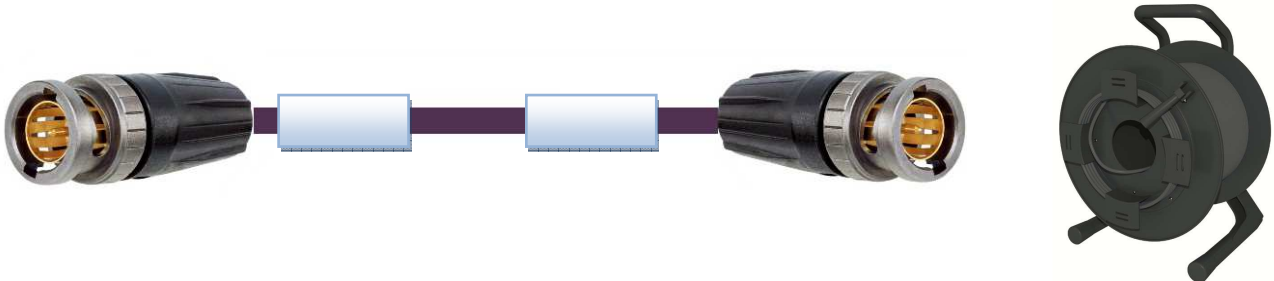

# CHD1250FLP1xxROL

S2CEB   
AUDIO VIDEO BROADCAST

Cordon vidéo HDTV – BNC mâle / mâle – sur enrouleur

Ed. 2 12/15 MC

### Câble :

**Référence** : HD1250FLEXPUR  
**Construction** : 7 x 0.40 mm<sup>2</sup>  
**1<sup>ER</sup> Blindage** : Feuillard aluminium  
**2<sup>ème</sup> Blindage** : Tresse cuivre étamé  
**Gaine** : PUR violet  
**Ø nom.** : 6.95 mm

### Enrouleurs :

Enrouleurs plastique noir avec départ de câble Schill – **GT310RM** et **GT380RM**

### Connecteurs :

**Extrémité A** : BNC mâle Neutrik – **NBNC75BXU13**  
**Extrémité B** : BNC mâle Neutrik – **NBNC75BXU13**