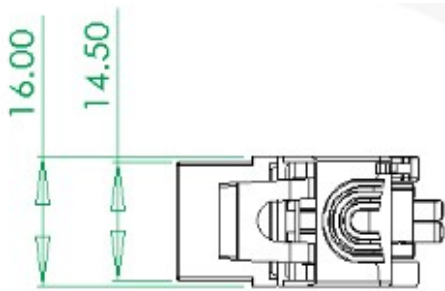

LK6NBTL

Connecteur RJ45 sans outil CAT6 non blindé 360° - gamme Link+

DESSINS 3D

INFORMATION DE COMMANDE

REF	DESIGNATION	CONDITIONNEMENT
LK6NBTL8	Connecteur RJ45 sans outil CAT6 non blindé gamme Link+	8

Polybag individuel
Poids 9g

COMMANDE	NIVEAU CONDITIONNEMENT	QUANTITE	PHOTO
Si quantité est nx8 pcs 	Polybag transparent 140x200 Poids Total 75g	8 pcs	
Si quantité est nx48 pcs 	Boîte carton imprimé 230x230x70 Poids Total 0.5Kg	48 pcs	
Si quantité est nx480 pcs 	Boîte carton neutre 750x237x250 Poids Total 6Kg	480 pcs	
Si quantité est nx9600 pcs 	Palette bois 800x1200x1100 Poids Total 120Kg	9600 pcs