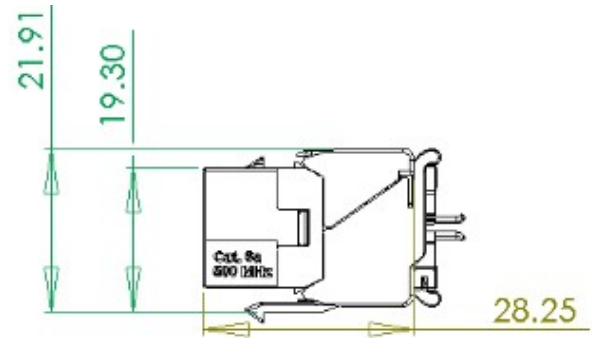

LK6NBTL

Connecteur RJ45 sans outil CAT6 non blindé 360° - gamme Link+

DESSINS 3D

INFORMATION DE COMMANDE

REF	DESIGNATION	CONDITIONNEMENT
LK6NBTL8	Connecteur RJ45 sans outil CAT6 non blindé gamme Link+	8

Polybag individuel
Poids 9g

COMMANDE	NIVEAU CONDITIONNEMENT	QUANTITE	PHOTO
Si quantité est nx8 pcs 	Polybag transparent 140x200 Poids Total 75g	8 pcs	
Si quantité est nx48 pcs 	Boîte carton imprimé 230x230x70 Poids Total 0.5Kg	48 pcs	
Si quantité est nx480 pcs 	Boîte carton neutre 750x237x250 Poids Total 6Kg	480 pcs	
Si quantité est nx9600 pcs 	Palette bois 800x1200x1100 Poids Total 120Kg	9600 pcs