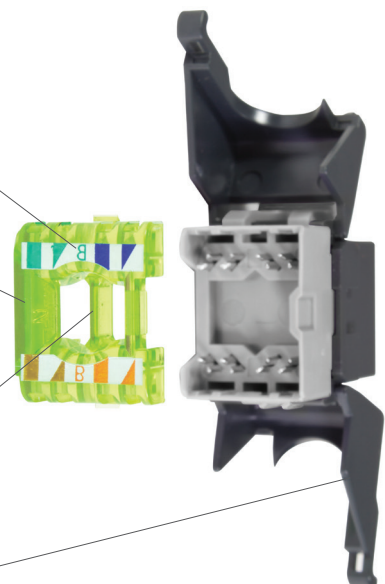

LK6NBTL

Connecteur RJ45 sans outil CAT6 non blindé 360° - gamme Link+

Benefices ⁺

- Connecteur RJ45 CAT6 UTP sans outil
- Connecteur certifié **Lien conforme aux standards de câblage**
- Faible profondeur

Peigne de câblage offrant code couleur TIA 568B

Peigne translucide pour faciliter l'inspection visuelle du câblage

Raccordement via un peigne de câblage équipé d'un séparateur qui facilite le dépairage et réduit les longueurs de dé torsadage : optimisation du NEXT

Deux ailettes rattachées au corps du connecteur offrant un verrouillage simplifié du connecteur

LK6NBTL

Connecteur RJ45 sans outil CAT6 non blindé 360° - gamme Link+

PERFORMANCES

CONNECTEUR	SYSTEME
IEC 60603-7-4 CAT6	TIA 568-C.2 CAT6
FCC Part 68 subpart F	ISO 11801 Ed2.2 Class E
TIA 570-B	EN 50173-1
UL 18663	IEEE 802.3af & at (PoE / PoEP)

PROPRIETES TECHNIQUES

CAD :	Bronze + Platine / Cu + SnPb 80μ
Conducteur rigide et souple :	AWG 26 à AWG 23
Diamètre isolant maximum :	1.3 mm
Diamètre câble maximum :	8.5mm
Contact :	Bronze, Platine Ni et Au 1.2μm
Corps extérieur	Polycarbonate
Code couleur	568 B