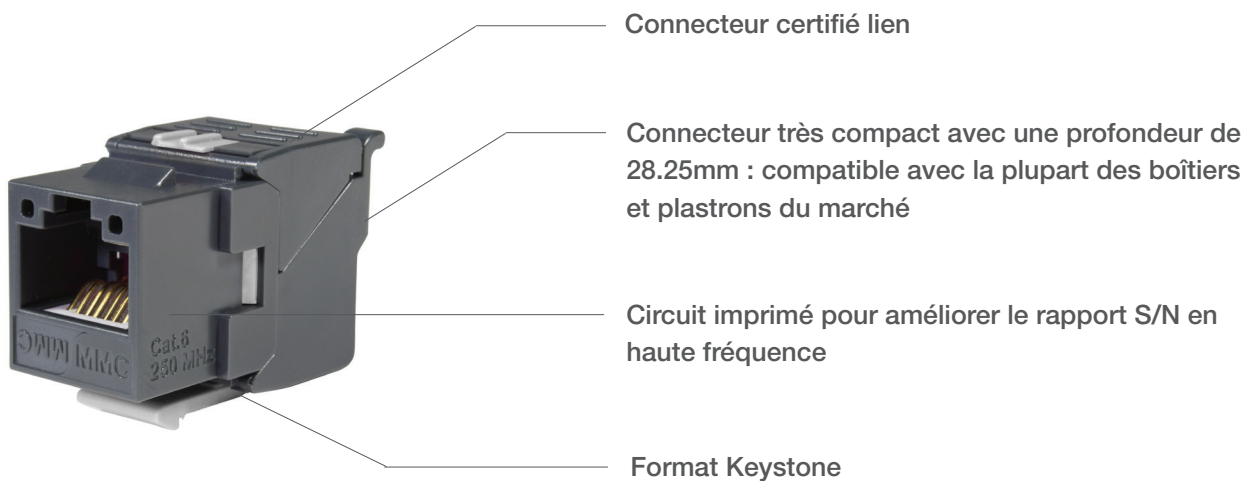

LK6NBTL

Connecteur RJ45 sans outil CAT6 non blindé 360° - gamme Link+

Benefices ⁺

- Connecteur RJ45 CAT6 UTP sans outil
- Connecteur certifié **Lien conforme aux standards de câblage**
- Faible profondeur

Peigne de câblage offrant code couleur TIA 568B

Peigne translucide pour faciliter l'inspection visuelle du câblage

Raccordement via un peigne de câblage équipé d'un séparateur qui facilite le dépairage et réduit les longueurs de dé torsadage : optimisation du NEXT

Deux ailettes rattachées au corps du connecteur offrant un verrouillage simplifié du connecteur

LK6NBTL

Connecteur RJ45 sans outil CAT6 non blindé 360° - gamme Link+

PERFORMANCES

CONNECTEUR	SYSTEME
IEC 60603-7-4 CAT6	TIA 568-C.2 CAT6
FCC Part 68 subpart F	ISO 11801 Ed2.2 Class E
TIA 570-B	EN 50173-1
UL 18663	IEEE 802.3af & at (PoE / PoEP)

PROPRIETES TECHNIQUES

CAD :	Bronze + Platine / Cu + SnPb 80μ
Conducteur rigide et souple :	AWG 26 à AWG 23
Diamètre isolant maximum :	1.3 mm
Diamètre câble maximum :	8.5mm
Contact :	Bronze, Platine Ni et Au 1.2μm
Corps extérieur	Polycarbonate
Code couleur	568 B